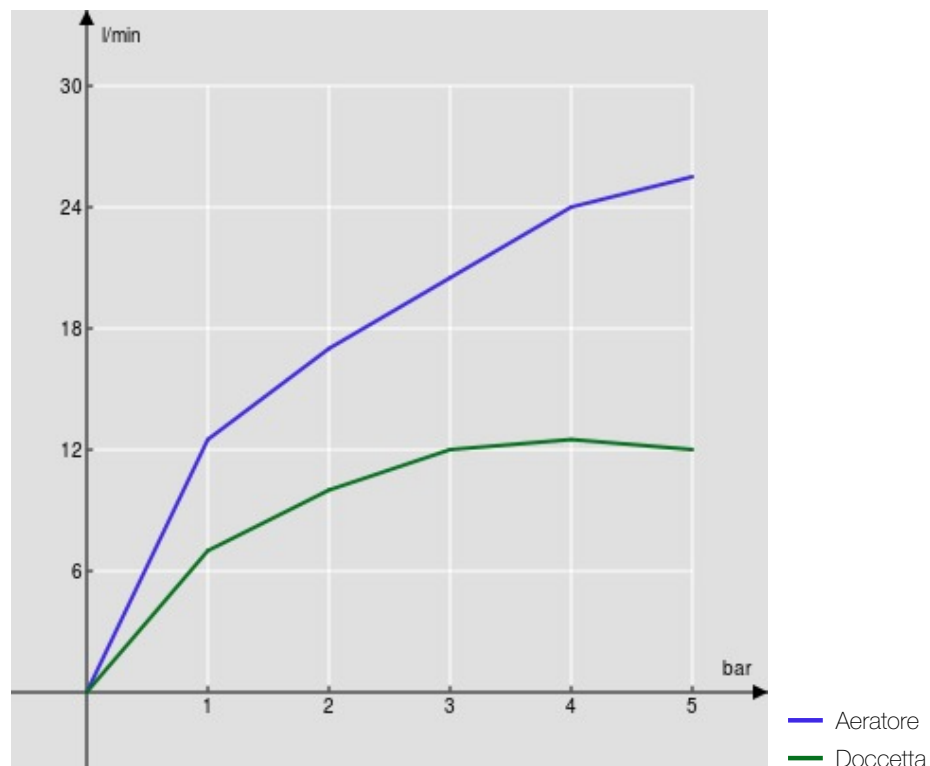

SPECIFICHE

Monocomando esterno con set doccia

Chrome

Aeratore anticalcare M 28 x 1

Supporto doccetta orientabile

Doccetta monogetto e flessibile 150 cm

Limitatore di portata con freno al 50%

Imballo: 25,4 x 21,2 x 17 cm / 0,00915 m³ / 2,86 kg

CERTIFICAZIONI

DIAGRAMMA DI PORTATA: ACQUA CALDA/FREDDA

DIAGRAMMA DI PORTATA: ACQUA MISCELATA