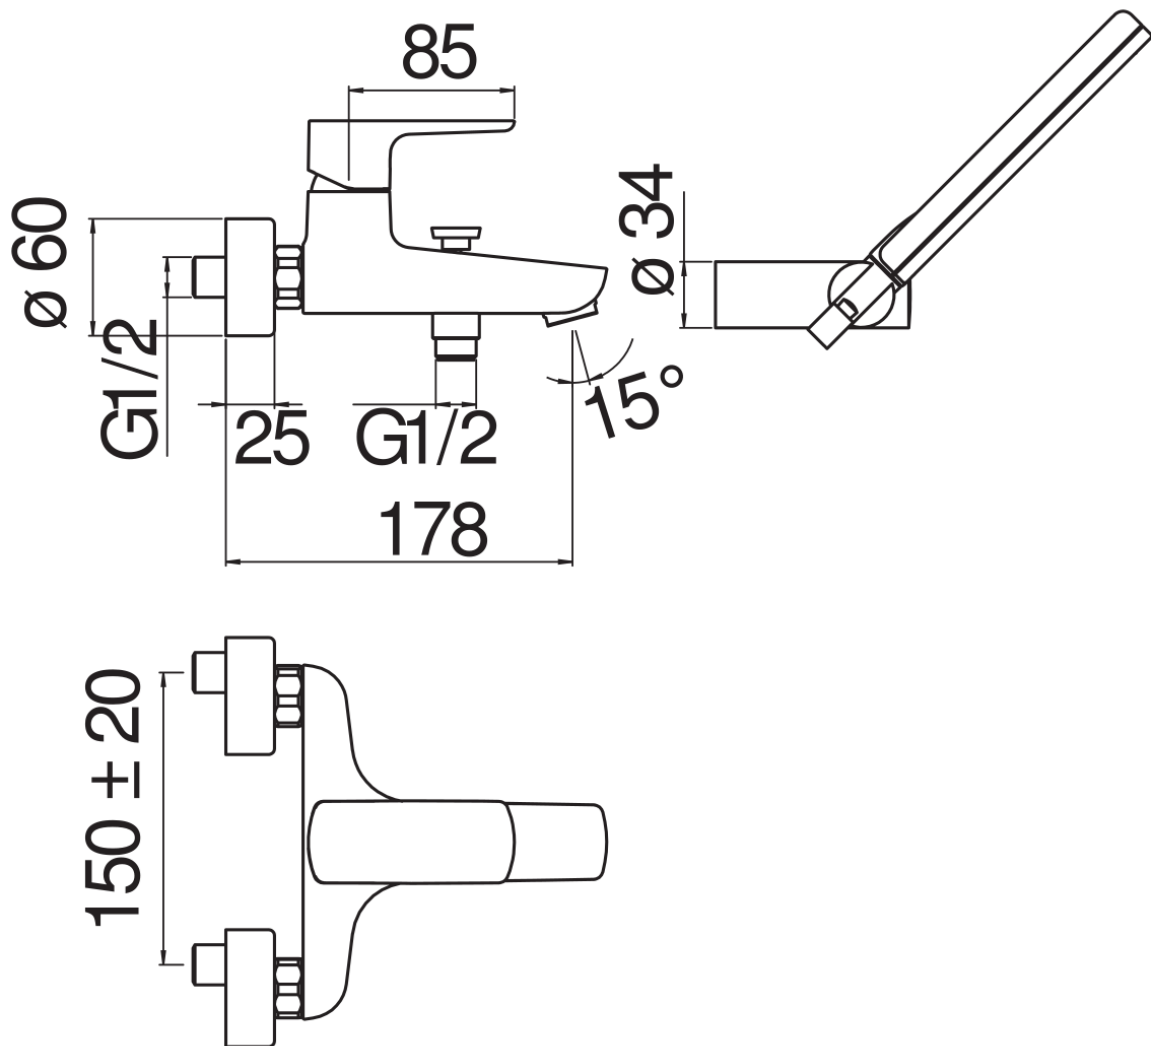

SPECIFICHE

Monocomando esterno con set doccia

Chrome

Aeratore anticalcare M 28 x 1

Supporto doccetta orientabile

Doccetta monogetto e flessibile 150 cm

Limitatore di portata con freno al 50%

Imballo: 25,4 x 21,2 x 17 cm / 0,00915 m³ / 2,86 kg

CERTIFICAZIONI

DIAGRAMMA DI PORTATA: ACQUA CALDA/FREDDA

DIAGRAMMA DI PORTATA: ACQUA MISCELATA